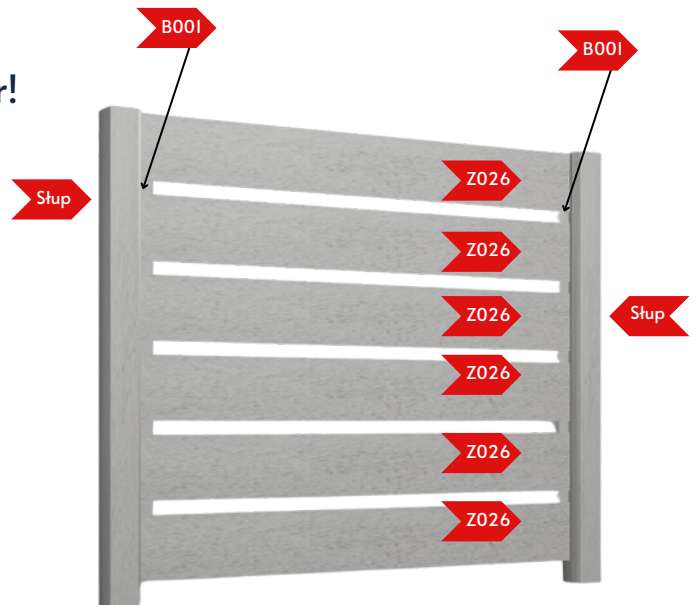

### Ogrodzenie betonowe palisadowe z płyt 200 x 25

Słup ogrodzeniowy: Płyty:  
H150: .....zł brutto Z026: .....zł brutto  
H200:..... zł brutto

Istnieje możliwość malowania na inny kolor!

**NEW!**

**BET 031**

### Ogrodzenie betonowe palisadowe z płyt 200 x 25

Słup ogrodzeniowy: Płyty: Elementy blokujące:  
H150: .....zł brutto Z026: .....zł brutto B001: .....zł brutto  
H200:..... zł brutto

Istnieje możliwość malowania na inny kolor!