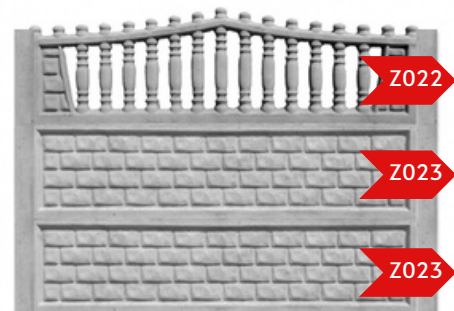

Ogrodzenie betonowe jednostronne ażurowe

Słup ogrodzeniowy:

H150: 50,00 zł brutto

H200: 60,00 zł brutto

Płyty:

Z021: 65,00 zł brutto

Z014: 55,00 zł brutto

  **BET 026**

Ogrodzenie betonowe jednostronne ażurowe

Słup ogrodzeniowy:

H150: 50,00 zł brutto

H200: 60,00 zł brutto

Płyty:

Z022: 65,00 zł brutto

Z023: 55,00 zł brutto

  **BET 027**

Ogrodzenie betonowe jednostronne ażurowe

Słup ogrodzeniowy:

H150: 50,00 zł brutto

H200: 60,00 zł brutto

Płyty:

Z024: 65,00 zł brutto

Z023: 55,00 zł brutto

**BET 028**