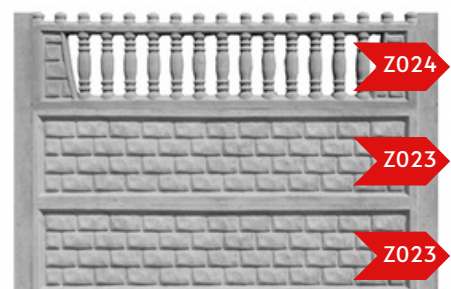

Ogrodzenie betonowe jednostronne ażurowe

Słup ogrodzeniowy:

H150: 50,00 zł brutto

H200: 60,00 zł brutto

Płyty:

Z022: 65,00 zł brutto

Z023: 55,00 zł brutto

  **BET 027**

Ogrodzenie betonowe jednostronne ażurowe

Słup ogrodzeniowy:

H150: 50,00 zł brutto

H200: 60,00 zł brutto

Płyty:

Z024: 65,00 zł brutto

Z023: 55,00 zł brutto

**BET 028**

Ogrodzenie betonowe jednostronne ażurowe

Słup ogrodzeniowy:  
H150: 50,00 zł brutto  
H200: 60,00 zł brutto

Płyty:  
Z022: 65,00 zł brutto  
Z025: 65,00 zł brutto  
Z023: 55,00 zł brutto

**BET 029**

Ogrodzenie betonowe jednostronne ażurowe