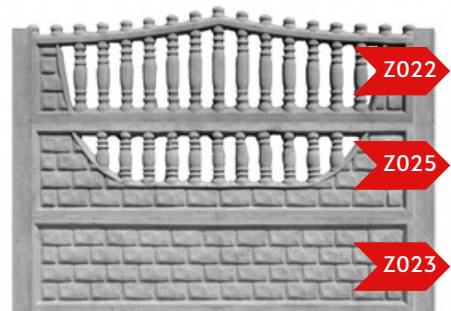

Ogrodzenie betonowe jednostronne ażurowe

Słup ogrodzeniowy:

H150: 50,00 zł brutto

H200: 60,00 zł brutto

Płyty:

Z022: 65,00 zł brutto

Z023: 55,00 zł brutto

  **BET 027**

Ogrodzenie betonowe jednostronne ażurowe

Słup ogrodzeniowy:

H150: 50,00 zł brutto

H200: 60,00 zł brutto

Płyty:

Z024: 65,00 zł brutto

Z023: 55,00 zł brutto

**BET 028**

Ogrodzenie betonowe jednostronne ażurowe

Słup ogrodzeniowy:  
H150: 50,00 zł brutto  
H200: 60,00 zł brutto

Płyty:  
Z022: 65,00 zł brutto  
Z025: 65,00 zł brutto  
Z023: 55,00 zł brutto

**BET 029**

Ogrodzenie betonowe jednostronne ażurowe