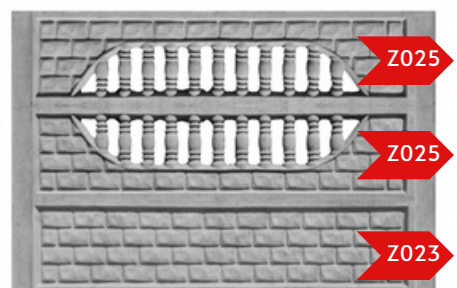

BET 030

Ogrodzenie betonowe jednostronne ażurowe

Słup ogrodzeniowy:
H150: 50,00 zł brutto
H200: 60,00 zł brutto

Płyty:
Z025: 65,00 zł brutto
Z023: 55,00 zł brutto