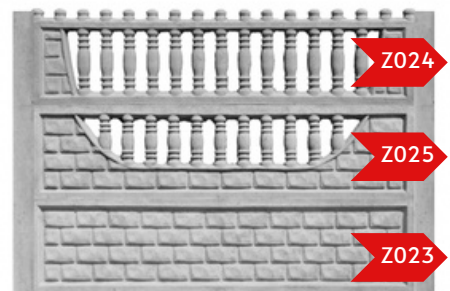

Ogrodzenie betonowe jednostronne ażurowe

Słup ogrodzeniowy:

H150: 50,00 zł brutto

H200: 60,00 zł brutto

Płyty:

Z024: 65,00 zł brutto

Z023: 55,00 zł brutto

**BET 028**

Ogrodzenie betonowe jednostronne ażurowe

Słup ogrodzeniowy:  
H150: 50,00 zł brutto  
H200: 60,00 zł brutto

Płyty:  
Z022: 65,00 zł brutto  
Z025: 65,00 zł brutto  
Z023: 55,00 zł brutto

**BET 029**

Ogrodzenie betonowe jednostronne ażurowe

Słup ogrodzeniowy:  
H150: 50,00 zł brutto  
H200: 60,00 zł brutto

Płyty:  
Z024: 65,00 zł brutto  
Z025: 65,00 zł brutto  
Z023: 55,00 zł brutto

**BET 030**

Ogrodzenie betonowe jednostronne ażurowe

Słup ogrodzeniowy:  
H150: 50,00 zł brutto  
H200: 60,00 zł brutto