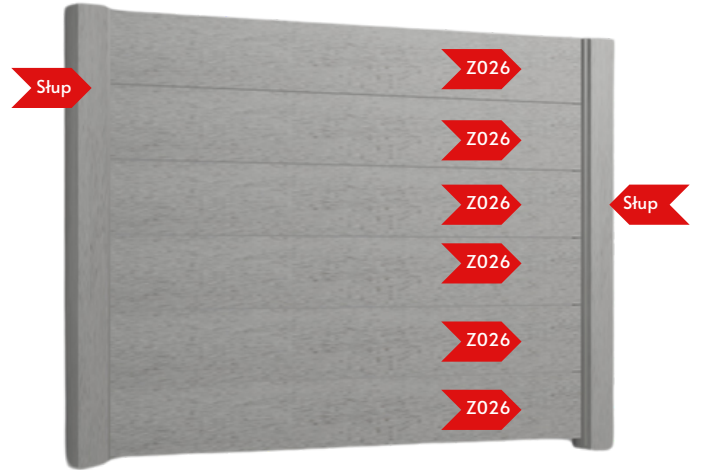

### Ogrodzenie betonowe palisadowe z płyt 200 x 25

Słup ogrodzeniowy: Płyty:  
H150: .....zł brutto Z026: .....zł brutto  
H200:..... zł brutto

Istnieje możliwość malowania na inny kolor!

**NEW!**

**BET 031**